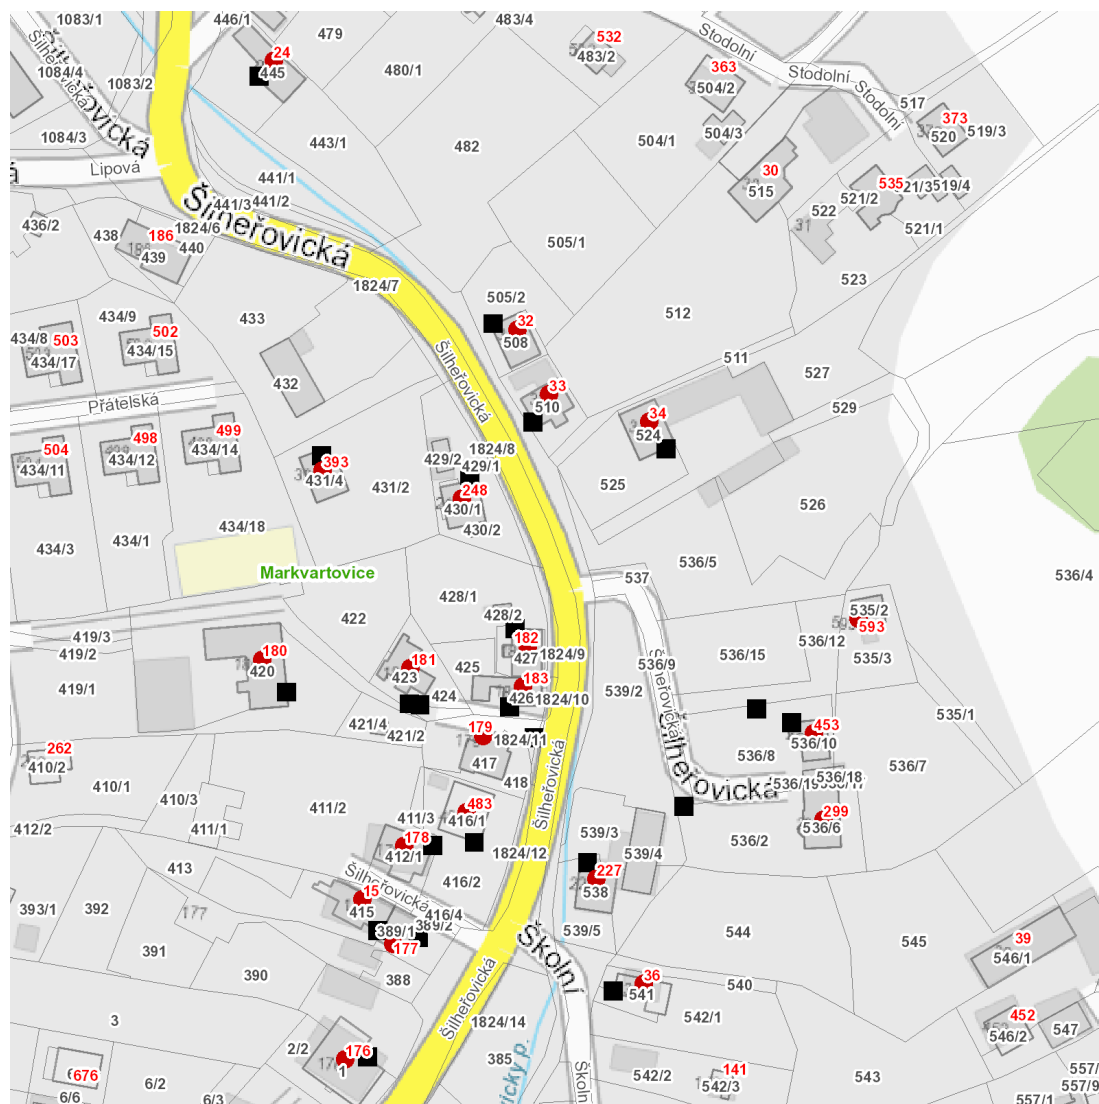

dne **14. 9. 2022** od **8:00** do **17:00** hodin

Plánovaná odstávka zahrnuje tyto lokality:**Markvartovice (okres Opava)**

Stodolní: č. p. 24

Šilheřovická: č. p. 15, 32, 33, 34, 176-183, 227, 248, 299, 393, 453, 483, 593

NEJDE VÁM ELEKTŘINA...

TIP: Registrujte se zdarma na www.cezdistribuce.cz/sluzba a informace o odstávkách elektřiny budete dostávat e-mailem nebo SMS. U poruch zasíláme SMS s předpokládanou dobou obnovení dodávek. | Aktuální stav dodávek elektřiny na konkrétní adrese zjistíte snadno, rychle a bez registrace na portále **Bez Štávy** (www.bezstavy.cz).

dne 14. 9. 2022 od 8:00 do 17:00 hodin

Orientační mapový podklad odstávkou dotčených lokalit

VYSVĚTLIVKY

- – adresy dotčené odstávkou elektřiny
- – místa připojení k elektrické síti dotčená odstávkou

INFORMACE ZASLÁNA

IDDS: 96paxqk (Obec Markvartovice)