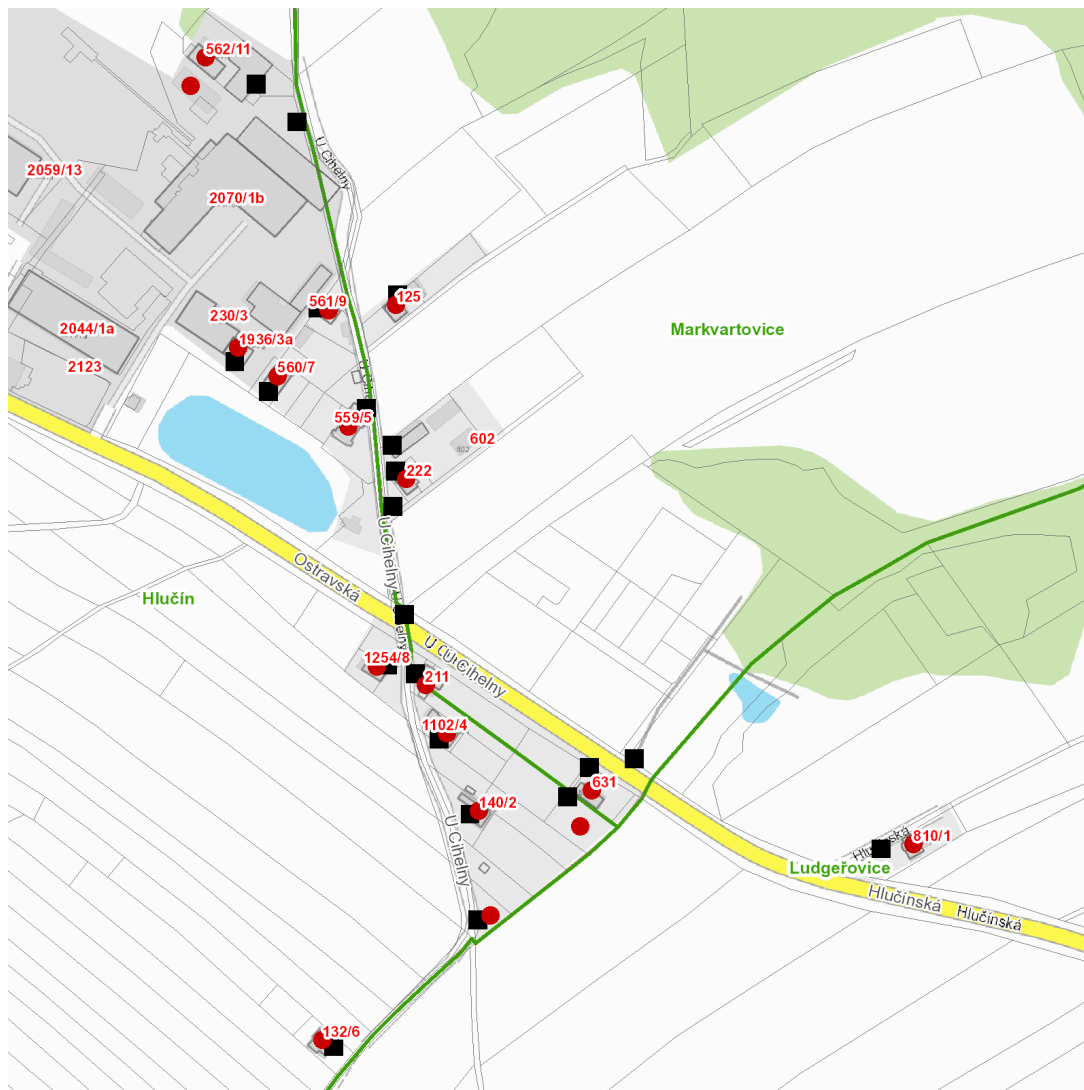

dne **1. 11. 2022** od **8:00** do **11:30** hodin

Plánovaná odstávka zahrnuje tyto lokality:**Hlučín (okres Opava)**

U Cihelny: č. o. 2, 3a, 4-9, 11

kat. území Hlučín (kód **639711**): parcelní č. 2510/2, 2669/3, 2678

Ludgeřovice (okres Opava)

Hlučínská: č. o. 1

Markvartovice (okres Opava)

U Cihelny: č. p. 125, 211, 222, 631

UPOZORNĚNÍ

Dotčené zařízení distribuční soustavy je nutné i v době odstávky považovat za zařízení pod napětím, a proto vás žádáme o dodržení všech zásad bezpečnosti a provedení opatření potřebných k zamezení případných škod na zdraví a majetku. | Provozovatelé výroben elektřiny jsou povinni zajistit přerušení dodávky elektřiny z výroby do vypnutého úseku distribuční soustavy.

dne 1. 11. 2022 od 8:00 do 11:30 hodin**Orientační mapový podklad odstávkou dotčených lokalit****VYSVĚTLIVKY**

- – adresy dotčené odstávkou elektřiny
- – místa připojení k elektrické síti dotčená odstávkou

INFORMACE ZASLÁNA

IDDS: mfpbhkb (Město Hlučín)
IDDS: n9bb3cx (Obec Ludgeřovice)
IDDS: 96paxqk (Obec Markvartovice)